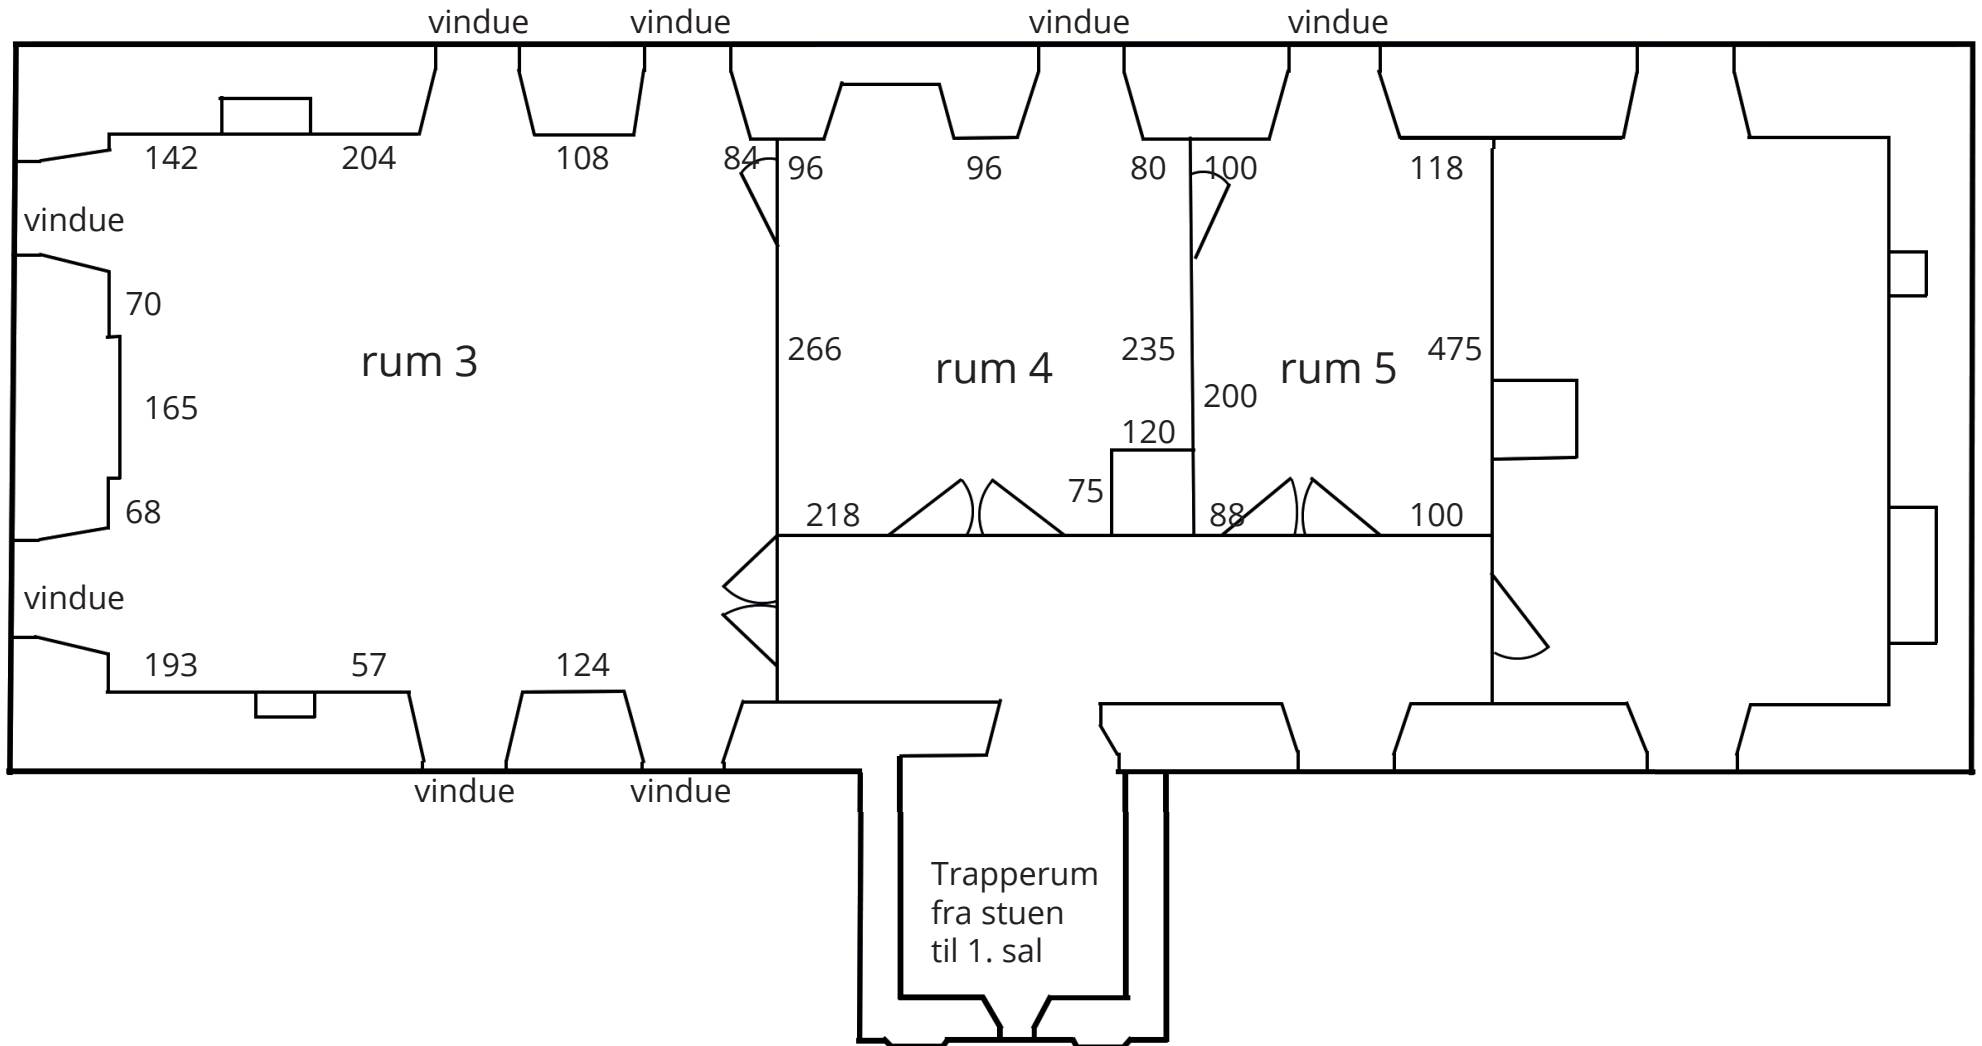

Udstillingsoversigt Bratskov Herregård

Oversigt over Bratskov Herregård

Stuen i hovedbygning

Loftshøjde / Højde til galleriskinner: ca. 310
Alle mål i cm.

1. sal i hovedbygning

Loftshøjde / Højde til galleriskinner: ca. 330
Alle mål i cm.

"Lejlighed" i gården

Loftshøjde / Højde til galleriskinner: ca. 240
Alle mål i cm.

"Stensamlingen" - Galleri i gården

Loftshøjde / Højde til galleriskinner: ca. 240
Alle mål i cm.