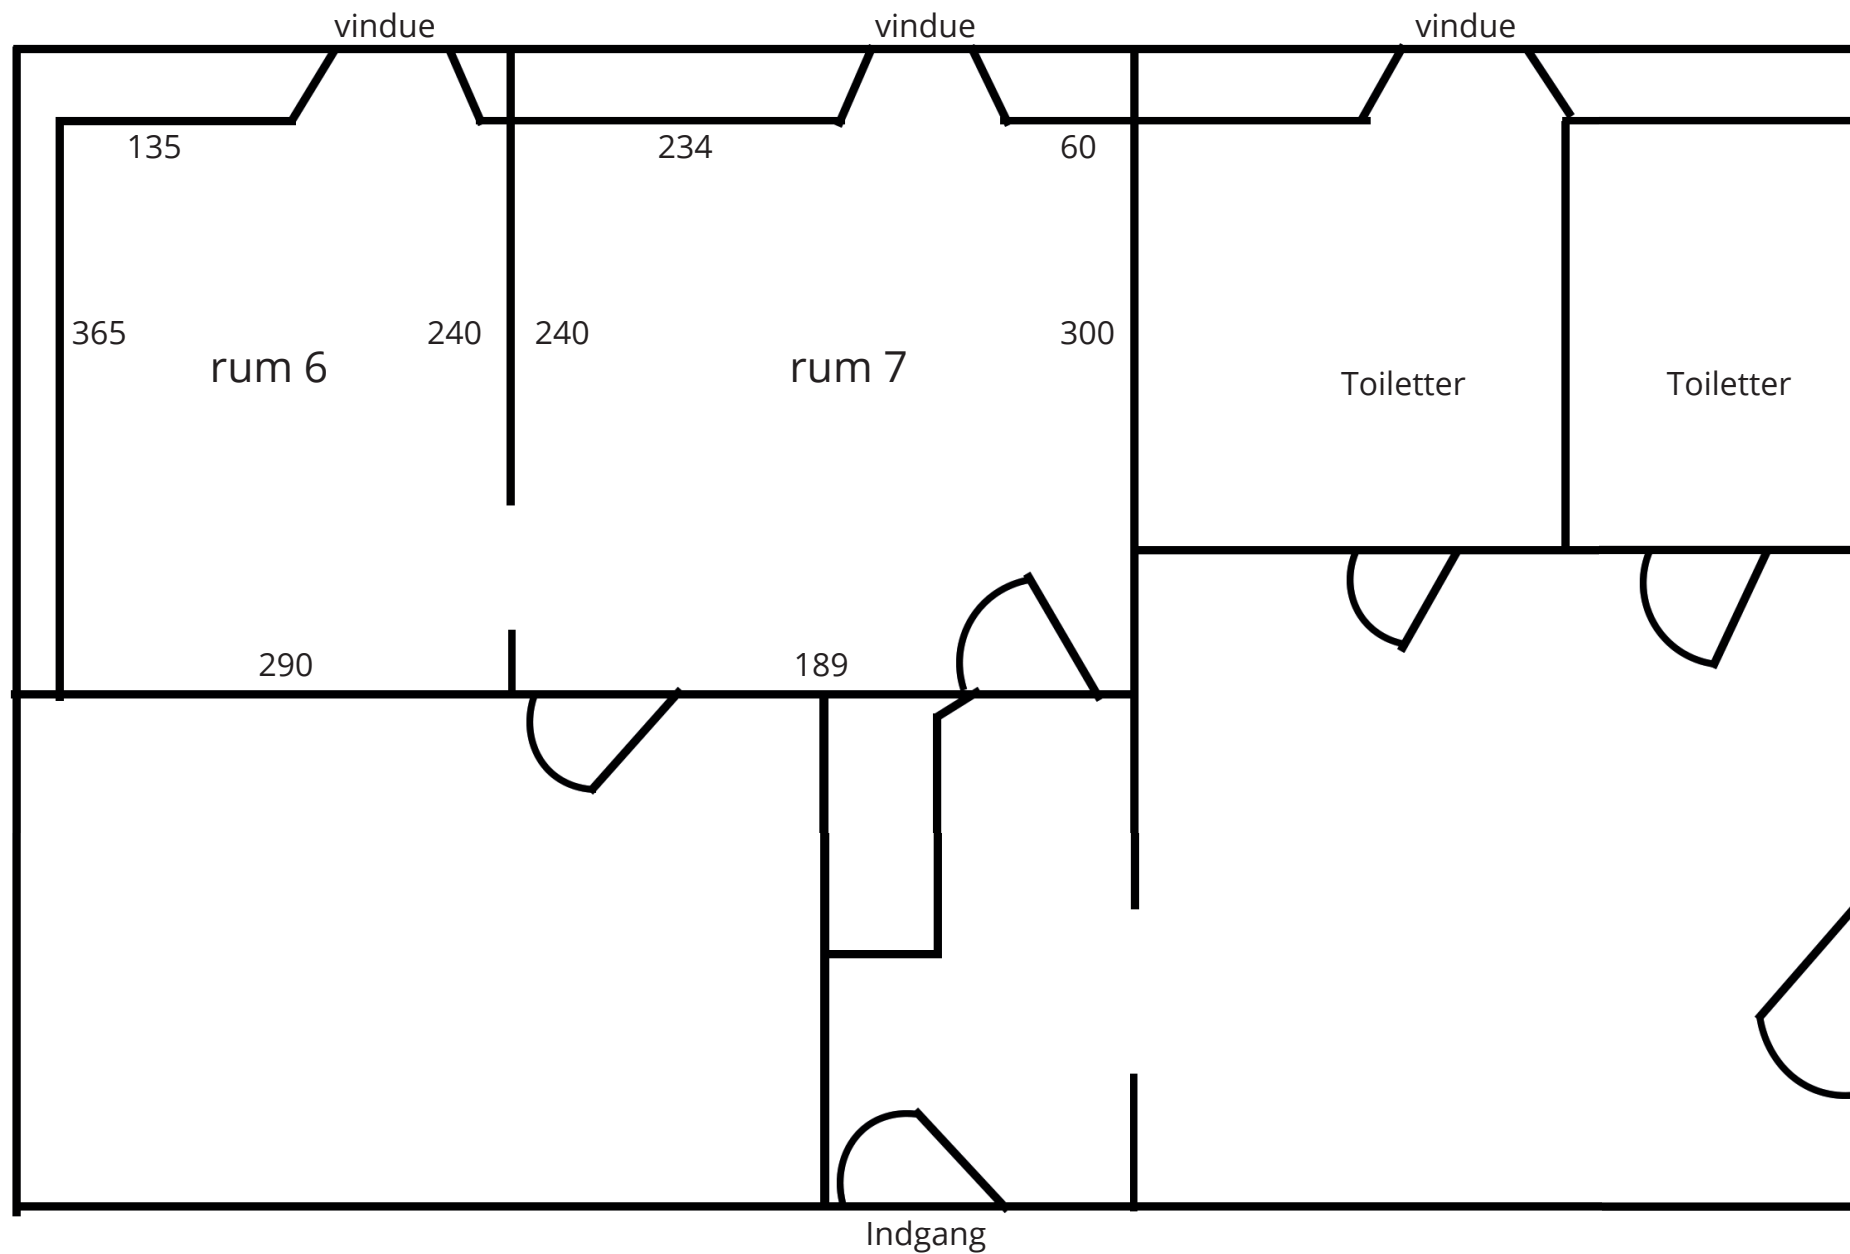

Udstillingsoversigt Bratskov Herregård

Oversigt over Bratskov Herregård

Stuen i hovedbygning

Loftshøjde / Højde til galleriskinner: ca. 310
Alle mål i cm.

1. sal i hovedbygning

Loftshøjde / Højde til galleriskinner: ca. 330
Alle mål i cm.

"Lejlighed" i gården

Loftshøjde / Højde til galleriskinner: ca. 240
Alle mål i cm.

"Stensamlingen" - Galleri i gården

Loftshøjde / Højde til galleriskinner: ca. 240
Alle mål i cm.