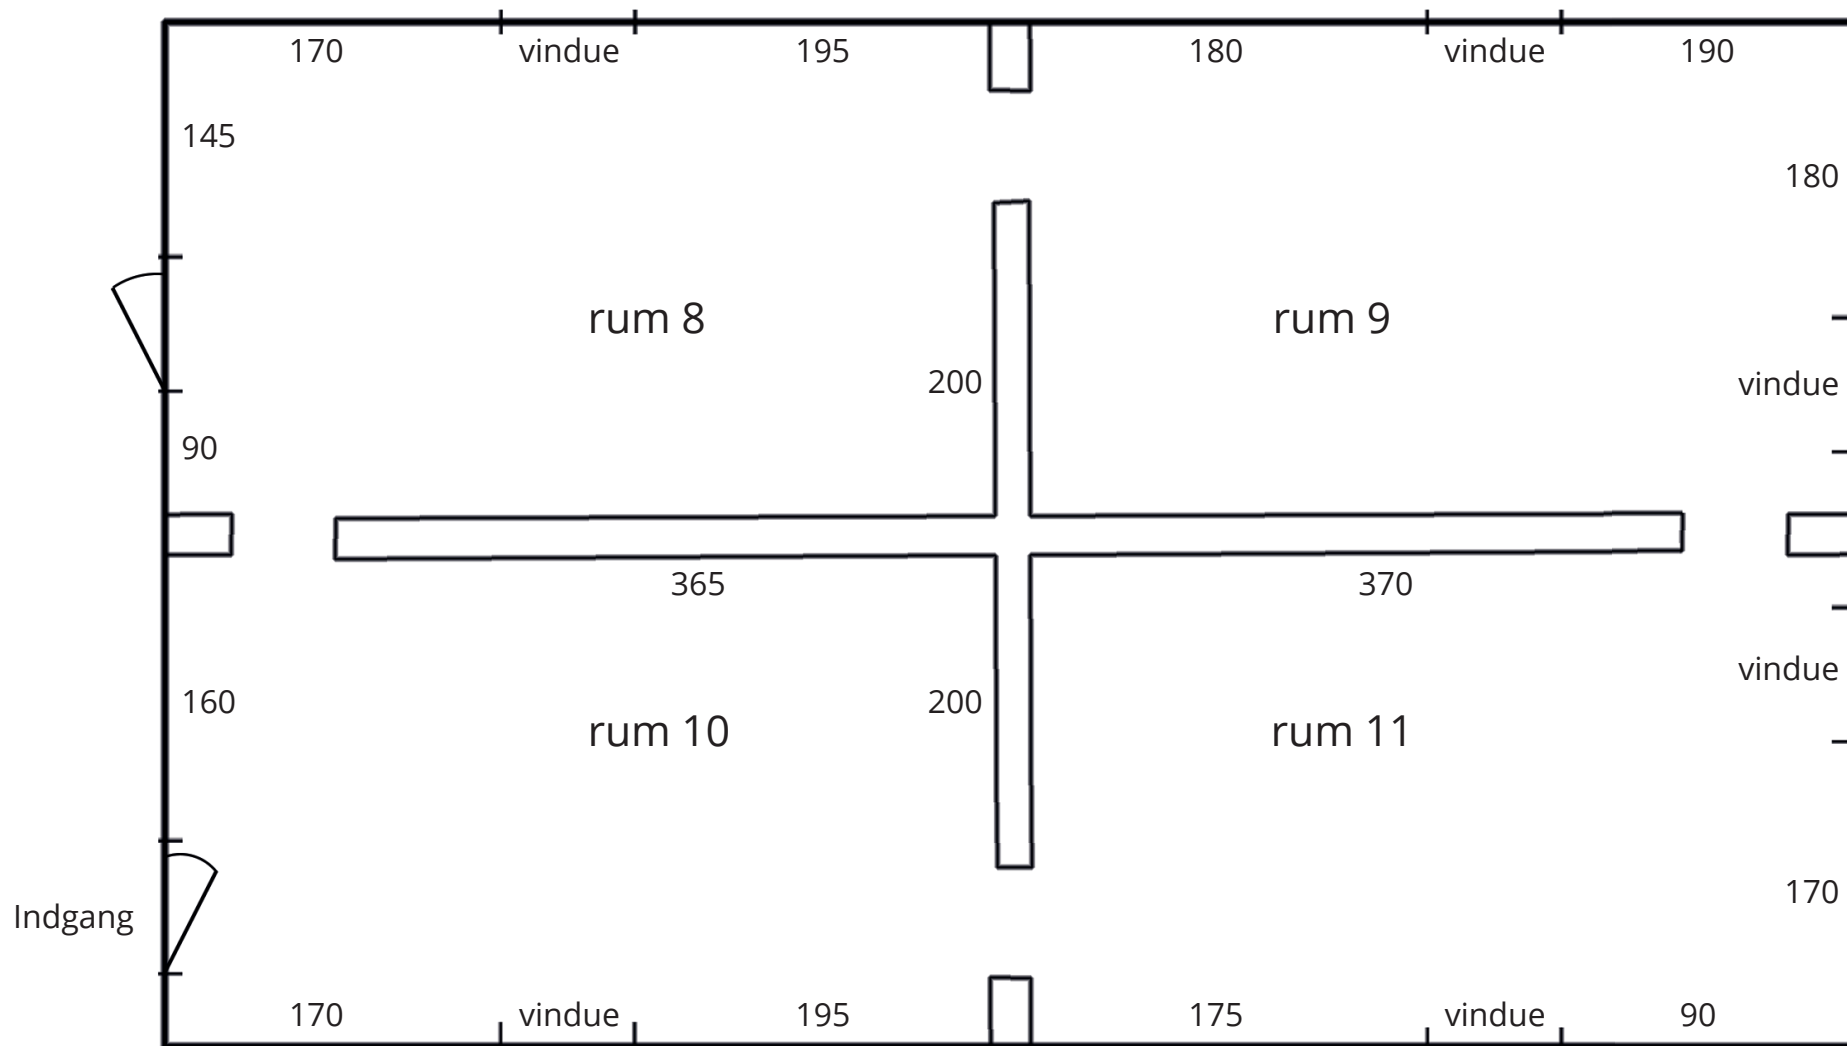

Udstillingsoversigt Bratskov Herregård

Oversigt over Bratskov Herregård

Stuen i hovedbygning

Loftshøjde / Højde til galleriskinner: ca. 310
Alle mål i cm.

1. sal i hovedbygning

Loftshøjde / Højde til galleriskinner: ca. 330
Alle mål i cm.

"Lejlighed" i gården

Loftshøjde / Højde til galleriskinner: ca. 240
Alle mål i cm.

"Stensamlingen" - Galleri i gården

Loftshøjde / Højde til galleriskinner: ca. 240
Alle mål i cm.