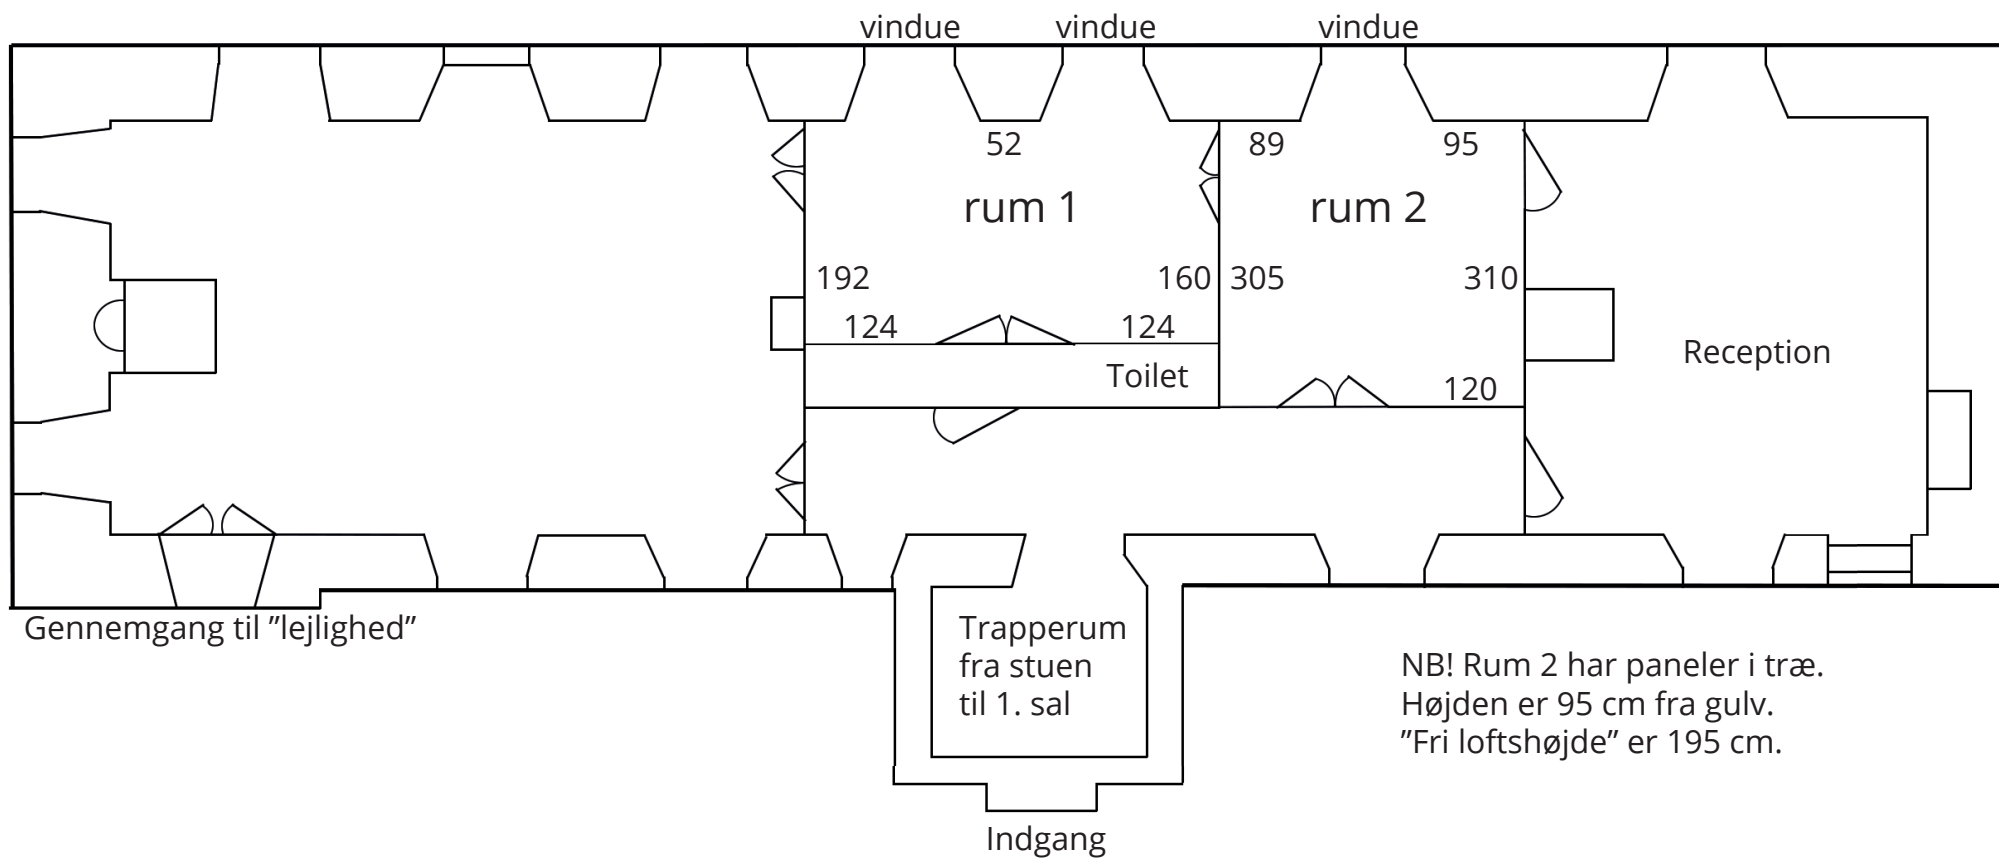

Udstillingsoversigt Bratskov Herregård

Oversigt over Bratskov Herregård

Stuen i hovedbygning

Loftshøjde / Højde til galleriskinner: ca. 310
Alle mål i cm.

1. sal i hovedbygning

Loftshøjde / Højde til galleriskinner: ca. 330
Alle mål i cm.

"Lejlighed" i gården

Loftshøjde / Højde til galleriskinner: ca. 240
Alle mål i cm.

"Stensamlingen" - Galleri i gården

Loftshøjde / Højde til galleriskinner: ca. 240
Alle mål i cm.