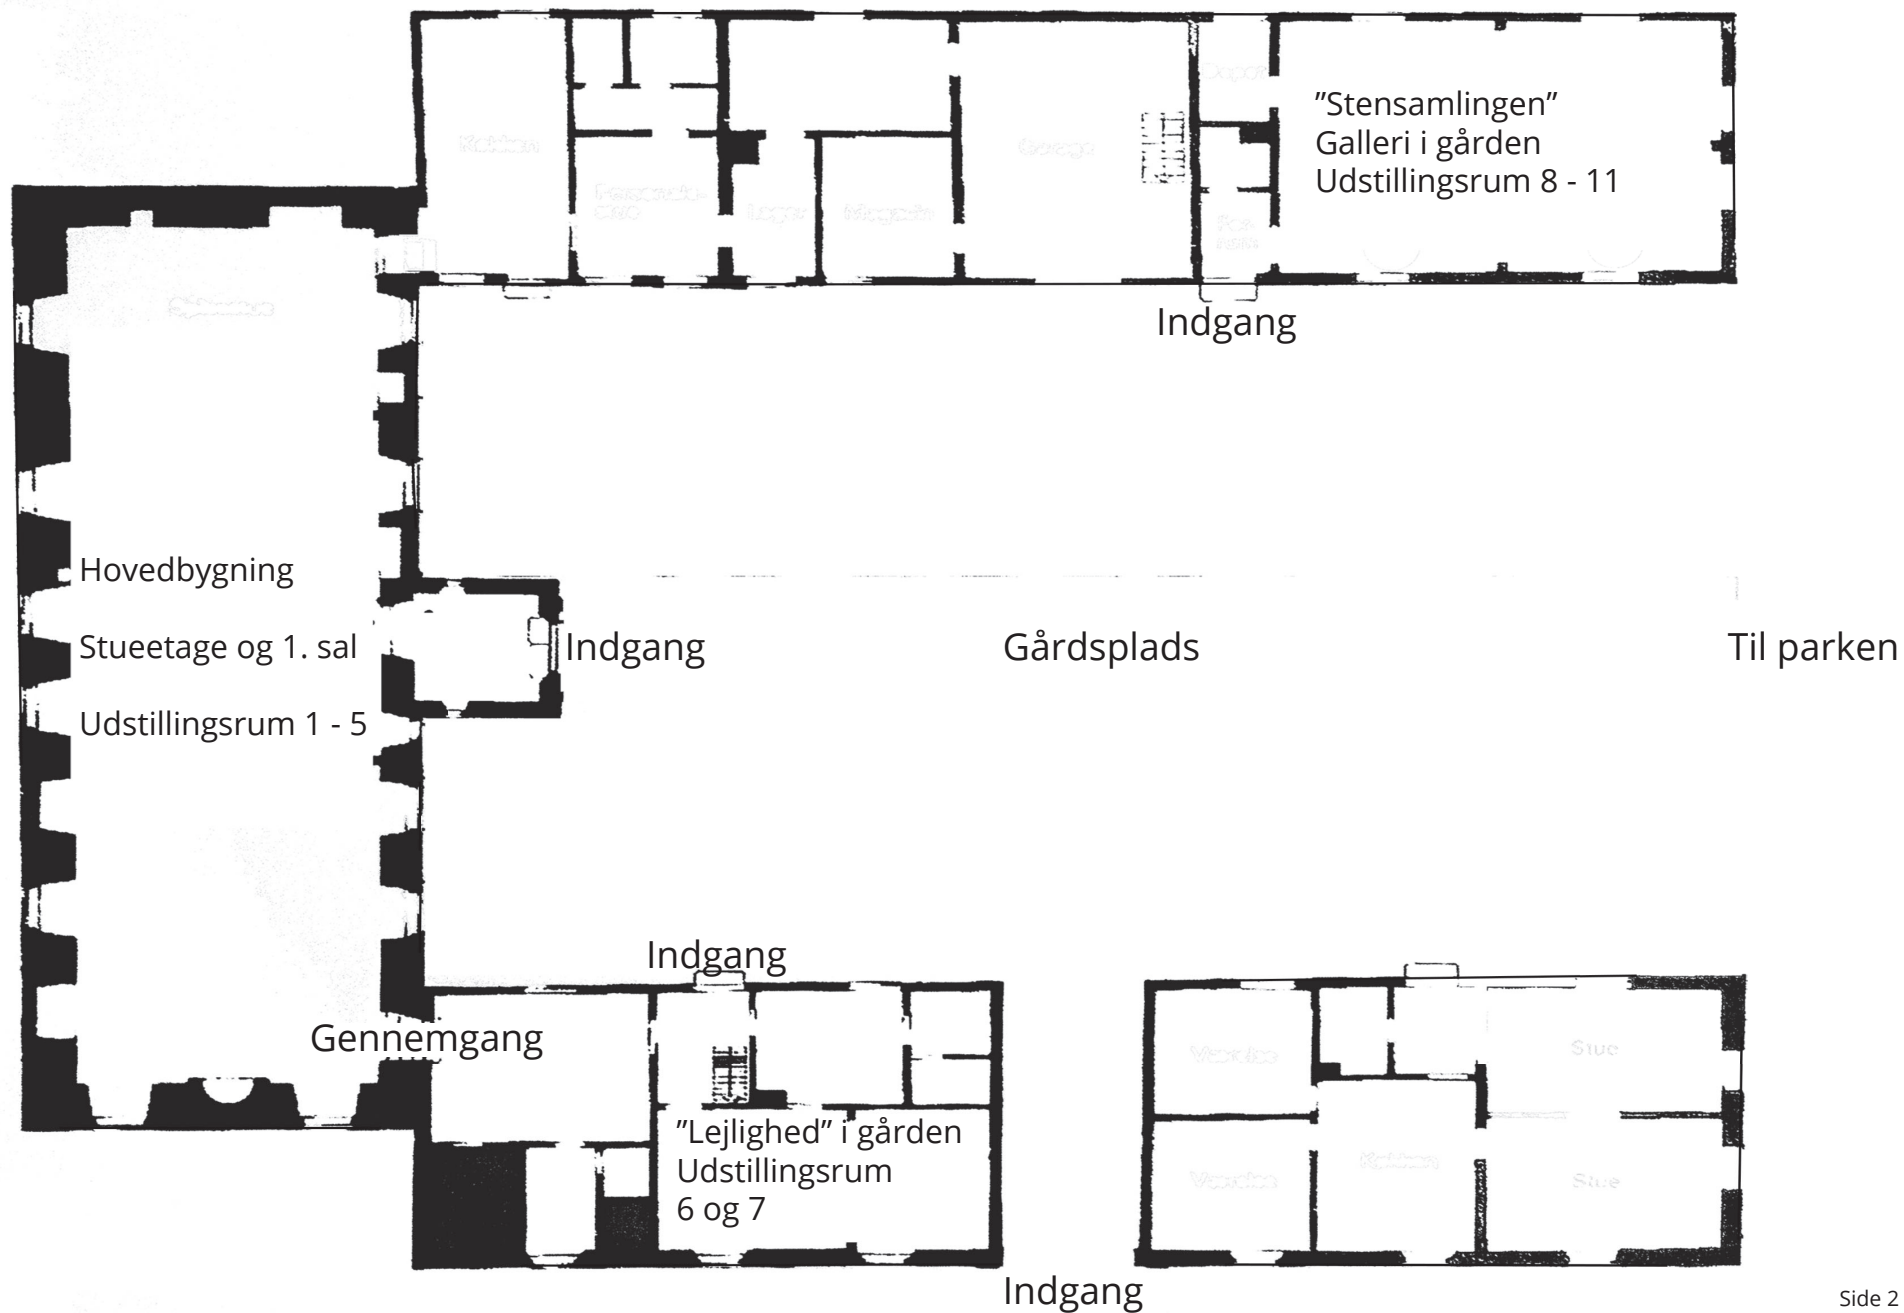

Udstillingsoversigt Bratskov Herregård

Oversigt over Bratskov Herregård

Stuen i hovedbygning

Loftshøjde / Højde til galleriskinner: ca. 310
Alle mål i cm.

1. sal i hovedbygning

Loftshøjde / Højde til galleriskinner: ca. 330
Alle mål i cm.

"Lejlighed" i gården

Loftshøjde / Højde til galleriskinner: ca. 240
Alle mål i cm.

"Stensamlingen" - Galleri i gården

Loftshøjde / Højde til galleriskinner: ca. 240
Alle mål i cm.